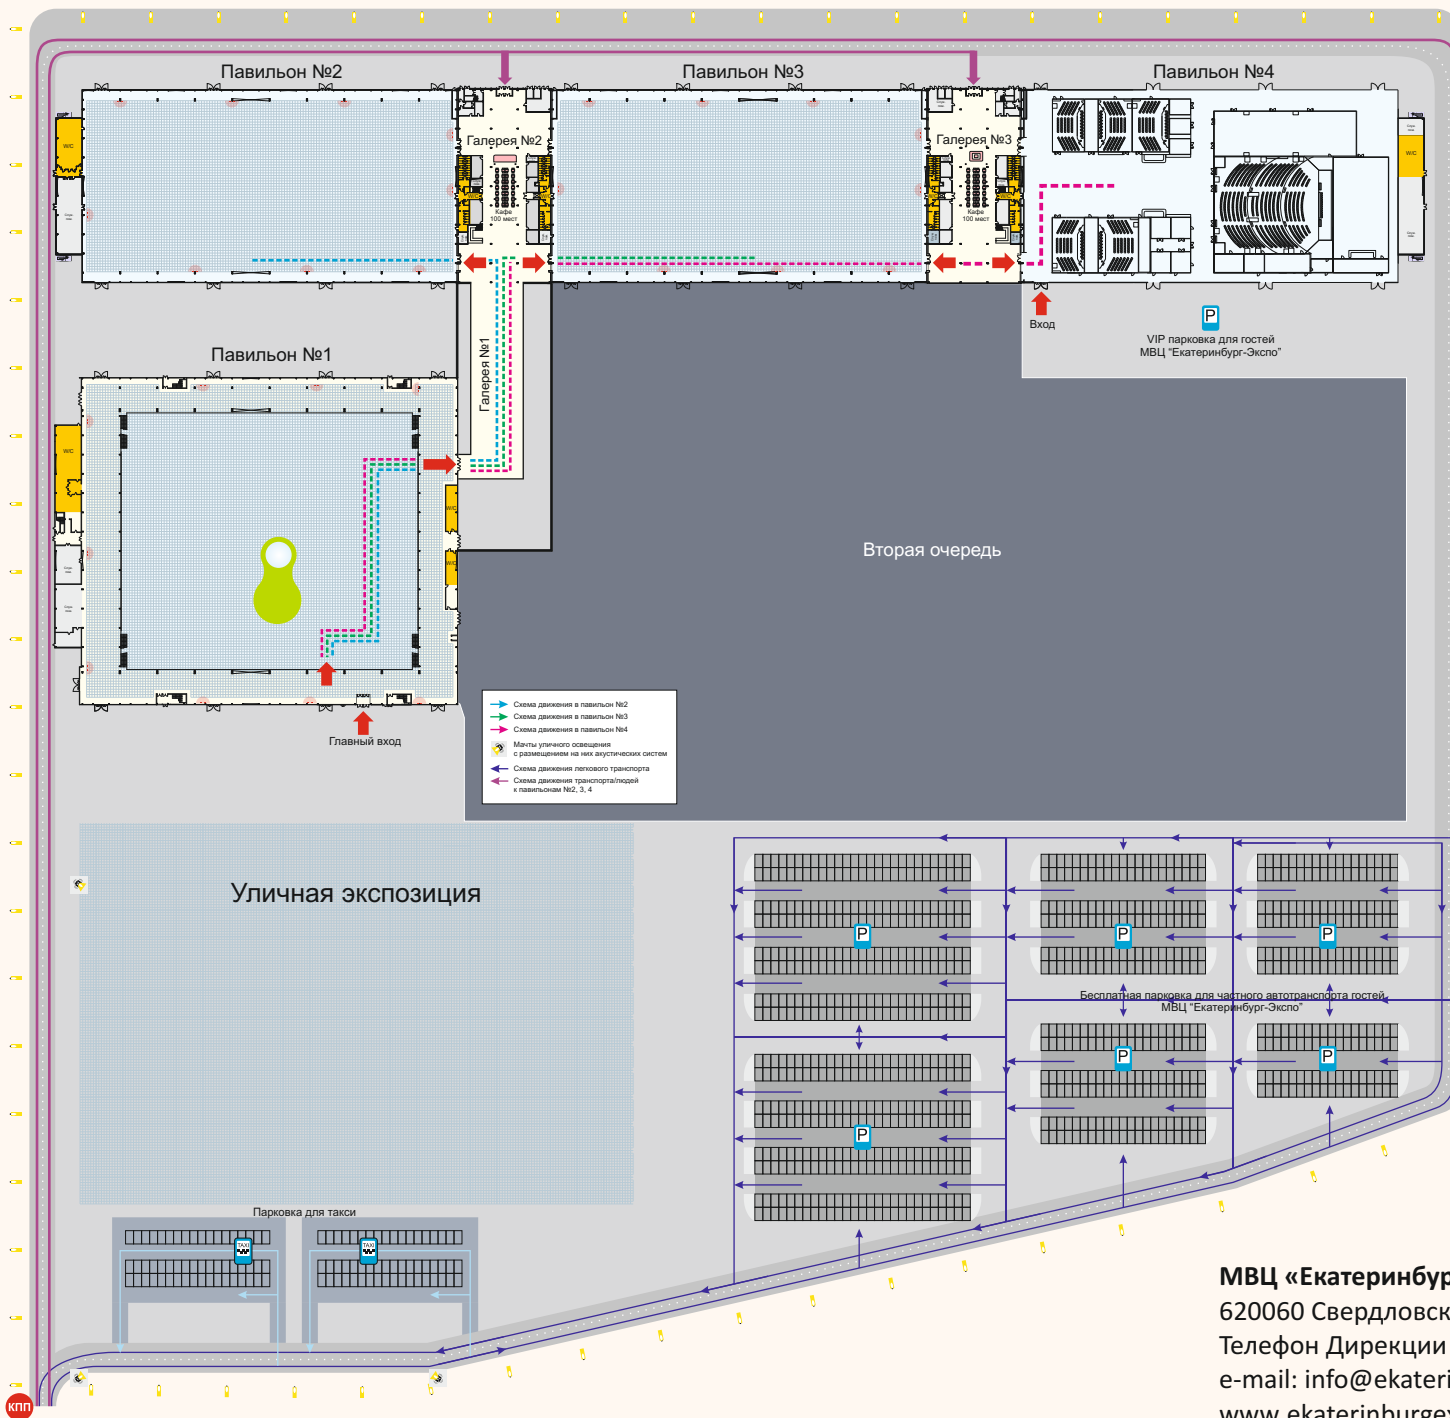

# План-схема МВЦ «Екатеринбург-Экспо»

**МВЦ «Екатеринбург-Экспо»**  
620060 Свердловская обл., г. Екатеринбург, Экспо бульвар, 2  
Телефон Дирекции по развитию: (343) 215-7998  
e-mail: info@ekaterinburgexpo.ru  
www.ekaterinburgexpo.ru